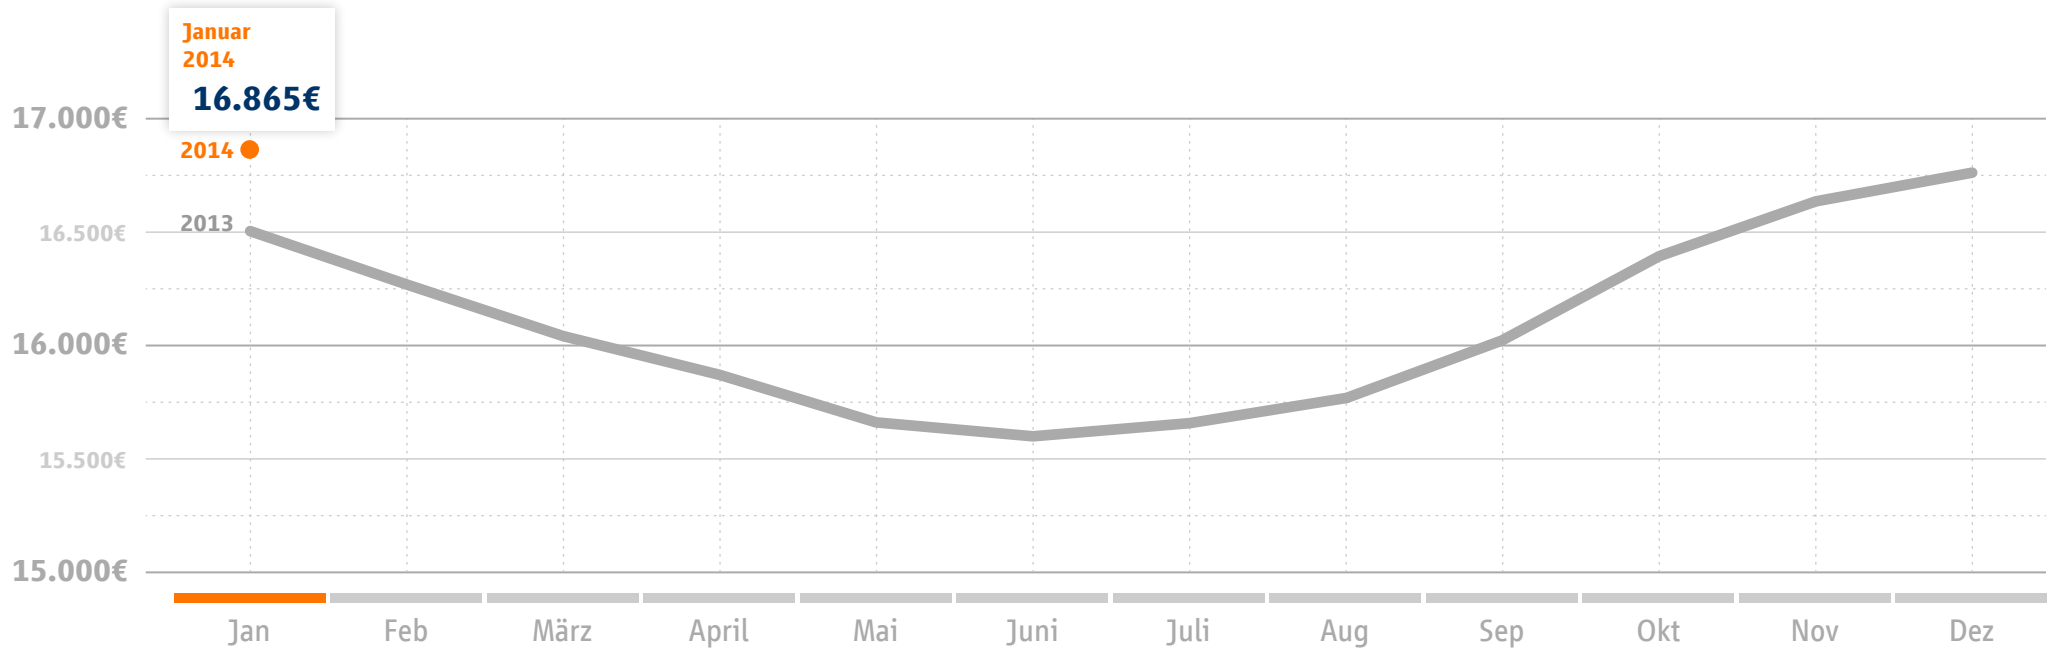

## Durchschnittspreise Gebrauchtwagen

Berechnung erfolgt jeweils auf Basis von rund 900.000 Gebrauchtwagen aus der AutoScout24-Datenbank in Deutschland.

### ØPreise nach Alterssegmenten

	ØPreis
bis 12 Monate	25.390€
bis 48 Monate	21.495€
bis 5 Jahre	14.432€
bis 10 Jahre	10.474€

### Preisentwicklung in Alterssegmenten

	Preisentwicklung
bis 12 Monate	📉 -0,2%
bis 48 Monate	📈 0,5%
bis 5 Jahre	📈 0,3%
bis 10 Jahre	📈 0,1%

### Angebot Alterssegmente

	Angebot
bis 12 Monate	📉 -0,8%
bis 48 Monate	📉 -1,7%
bis 5 Jahre	📉 -3,9%
bis 10 Jahre	📉 -4,2%