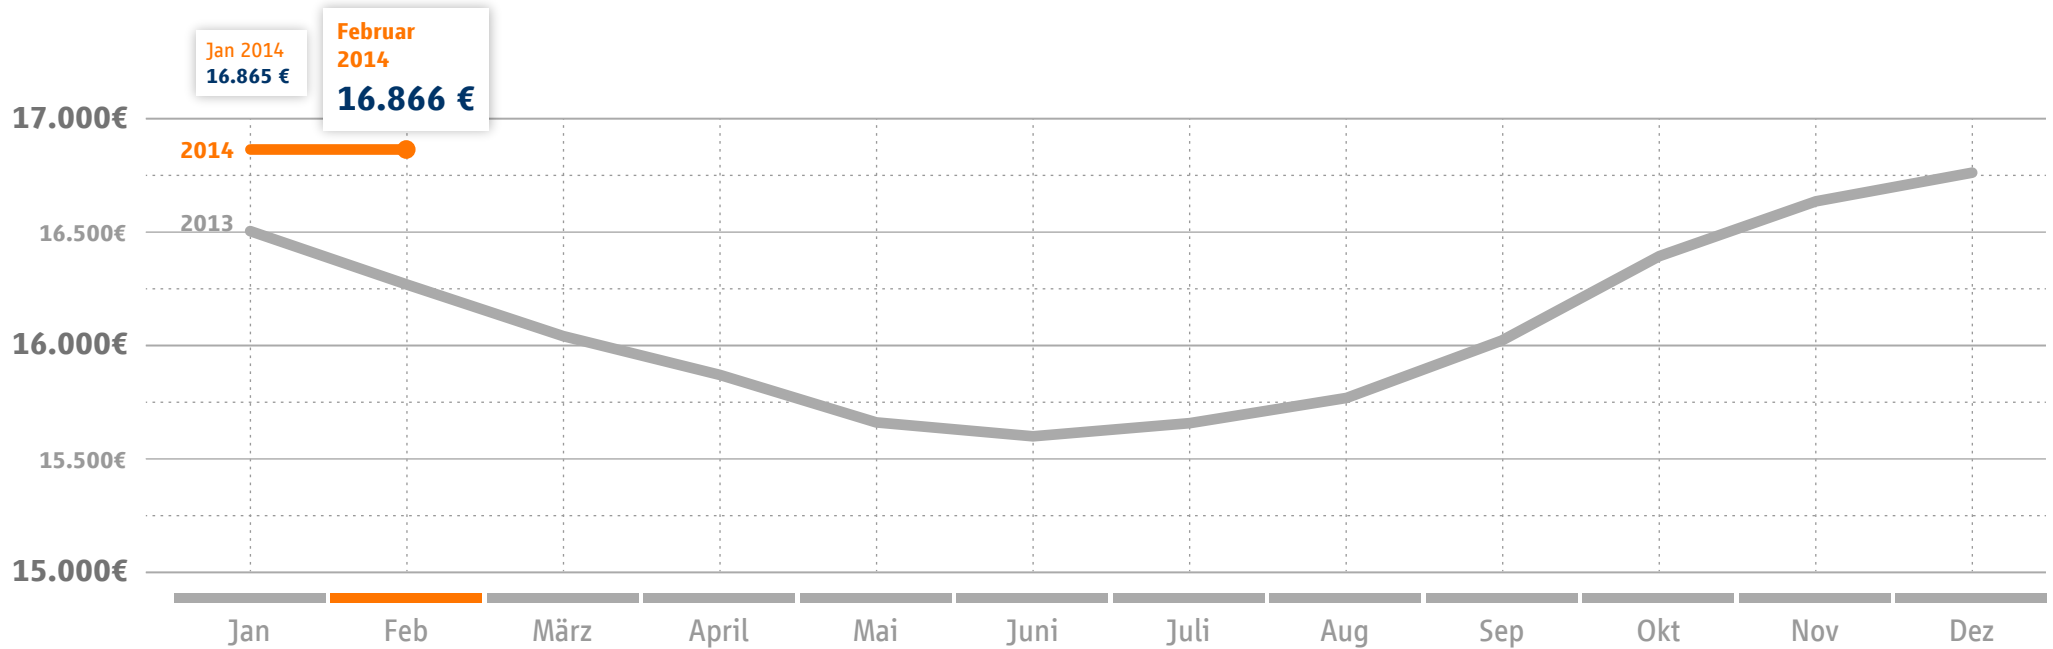

Durchschnittspreise Gebrauchtwagen

Berechnung erfolgt jeweils auf Basis von rund 900.000 Gebrauchtwagen aus der AutoScout24-Datenbank in Deutschland.

ØPreise nach Alterssegmenten

	ØPreis
bis 12 Monate	25.280 €
bis 48 Monate	21.472 €
bis 5 Jahre	14.488 €
bis 10 Jahre	10.398 €

Preisentwicklung in Alterssegmenten

	ØPreis
bis 12 Monate	📉 -0,4%
bis 48 Monate	📉 -0,1%
bis 5 Jahre	📈 0,4%
bis 10 Jahre	📉 -0,7%

Angebot Alterssegmente

	Angebot
bis 12 Monate	📈 1,7%
bis 48 Monate	📉 -0,9%
bis 5 Jahre	📉 -4,4%
bis 10 Jahre	📉 -1,7%

Nachfrage Alterssegmente

	Nachfrage
bis 12 Monate	📈 7,0%
bis 48 Monate	📈 6,8%
bis 5 Jahre	📈 6,6%
bis 10 Jahre	📈 7,8%

Betrachtet werden Gebrauchtwagen mit einem Alter von maximal 10 Jahren.